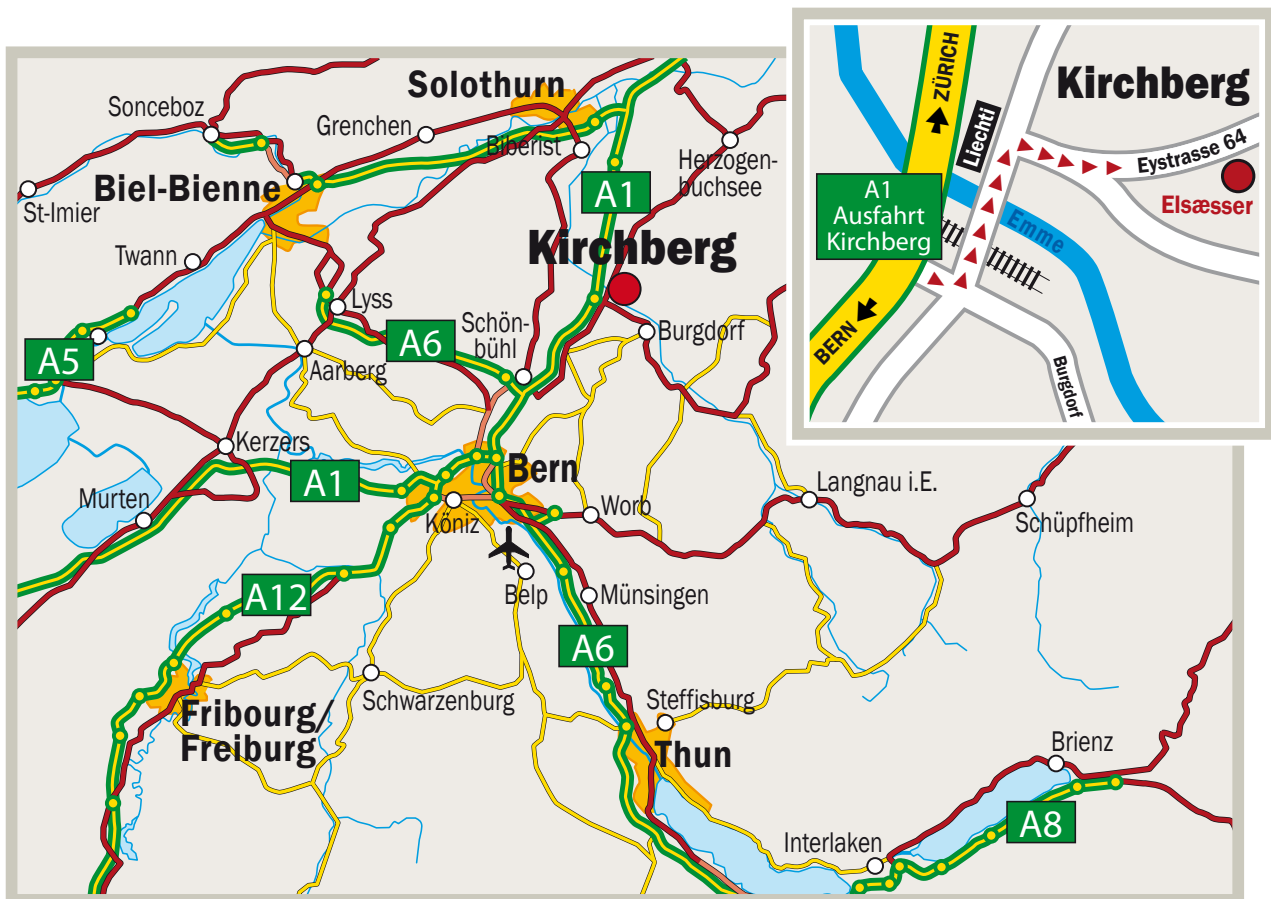

Elsässer

KEINER BIETET MEHR

Reisen Sie mit den öffentlichen Verkehrsmitteln an?

Wir haben eine hauseigene Haltestelle auf der RM-Busstrecke Burgdorf-Koppigen: "Elsässer"

Oder kommen Sie mit dem Auto?

Dann nehmen Sie die A1-Ausfahrt Kirchberg, passieren einen Kreisel immer weiter Richtung Kirchberg, überqueren erst die Eisenbahnschienen, dann die Brücke über die Emme, fahren in Kirchberg bis zur ersten Ampel und biegen dort rechts ab. Jetzt sind Sie in der Eystrasse. Nach ca. 1 Kilometer sehen Sie auf der rechten Seite, gut angeschrieben, Elsässer! Selbstverständlich haben wir einen grossen Parkplatz für Sie.